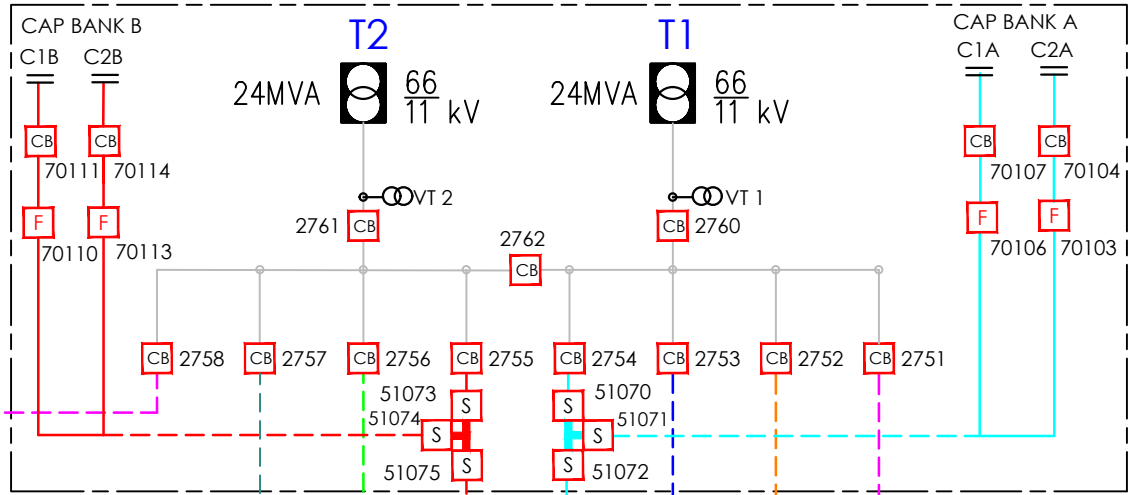

# WANAKA (WANA)

3E/03E/  
Issue AAP  
13/05/26  
BY CKD APPD  
MGB DCH DAT  
WANAKA SUB 11kV